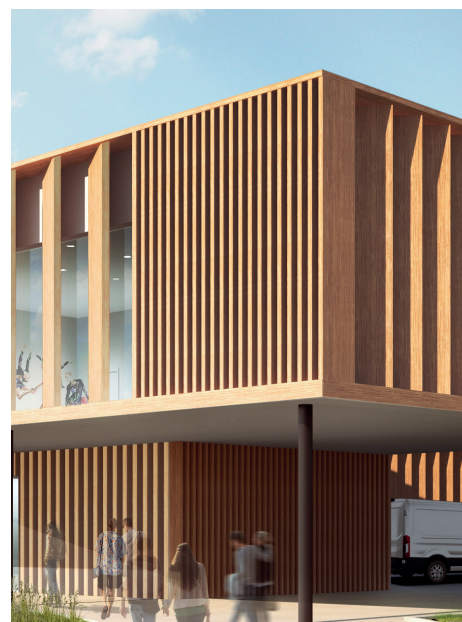

FACADE NORD

FACADE SUD

FACADE OUEST

MAÎTRE D'OUVRAGE : COMMUNE DE BIÈVRES
RÉNOVATION ET EXTENSION DU GYMNASSE LOUIS RATEL
RT 2012

PROJET CONÇU EN BIM NIVEAU 2
CONCOURS 2019